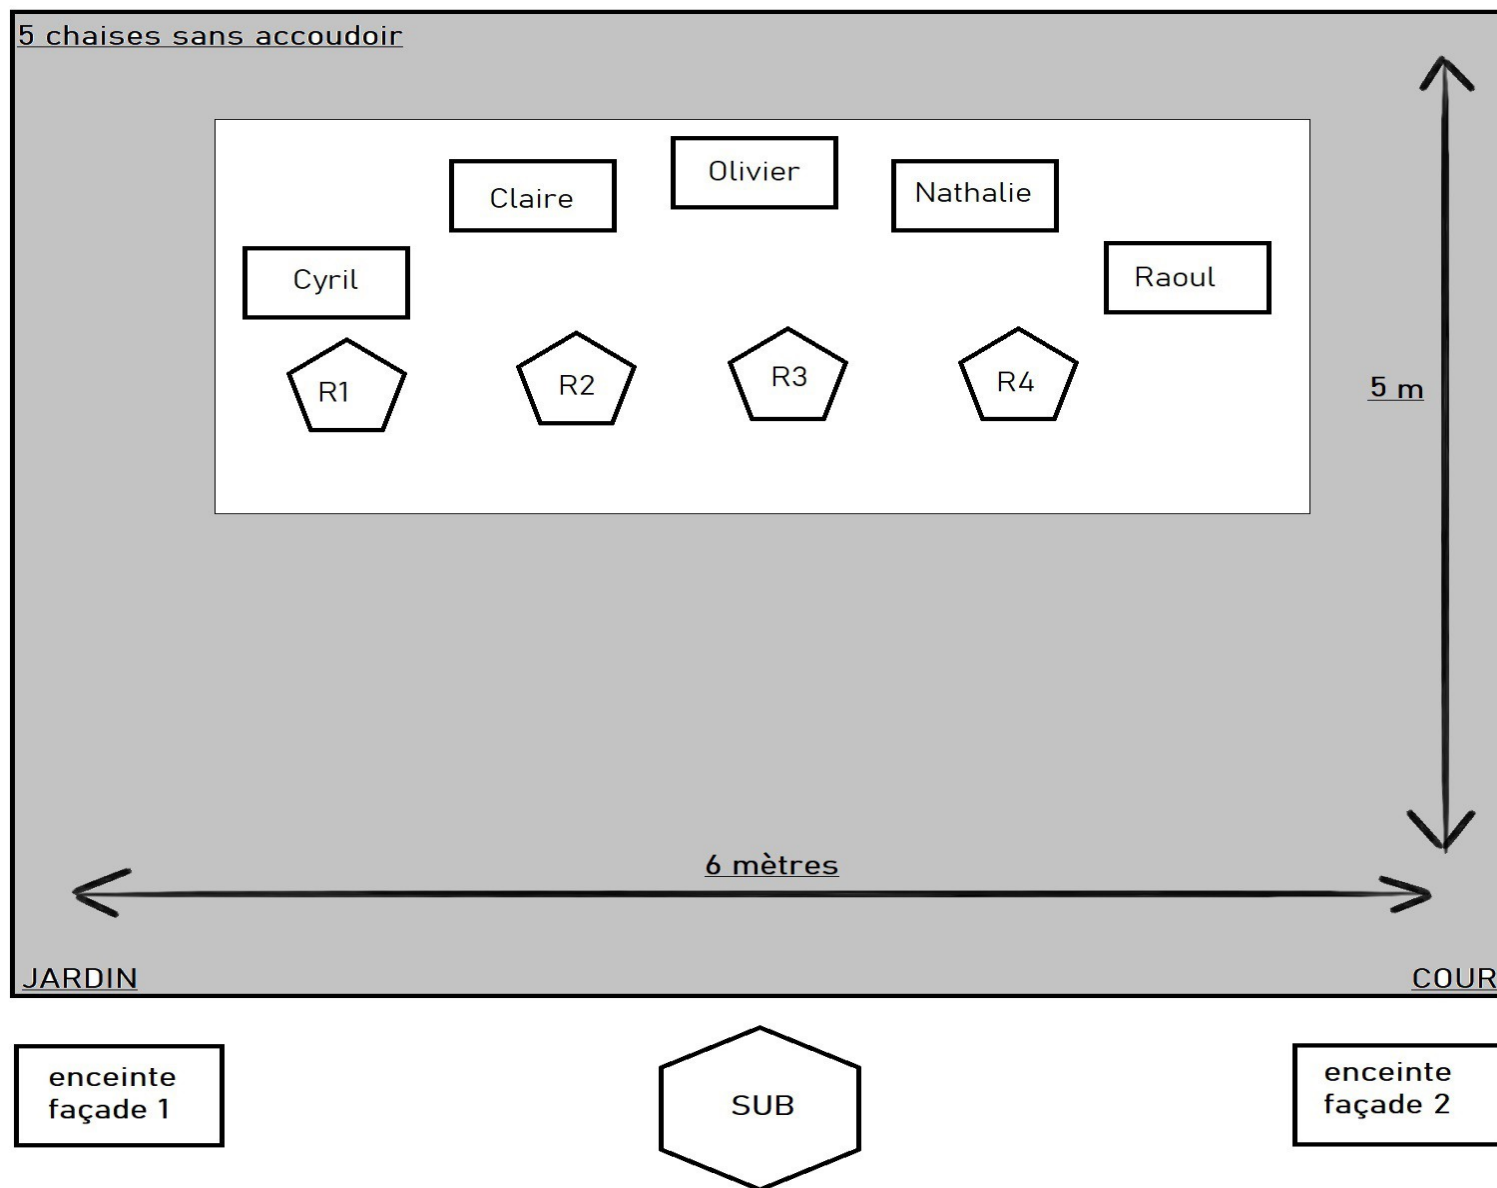

Logistique :

Installation musiciens / chauffe danseurs : 1h30

Balance son : 1h30

Démontage : 1h30

Plan de scène

EVEILS

Les danseurs évoluent en avant-scène, et autour des musiciens (partie grisée) : prévoir des passe-câbles

Dans l'idéal
Scène : 6mX5m minimum

Patch	Instrument	Microphone	Alim 220V	Musicien	Besoins matériels	Circuit Retour
1	Accordéon numérique main droite		1	Cyril	D.I box 1 alim 220V	R1
2	Accordéon numérique main gauche			Cyril		
3	Synthétiseur		1	Cyril	D.I box 3 alim 220V	R1
4	Thérémine		1	Cyril		
5	Boîte à Rythmes		1	Cyril		
6	Violon	Pickman HF + D.I box (fournis)	1	Claire	1 alim 220V	R2
7	Effets (Bourçons) - BOSS RC 300		1	Claire	1 alim 220v	R2
8	Son nature - ordi ou téléphone	Sortie mini jack	1	Claire	Câblage mini jack 1 alim 220V	
9	Cornemuse			Olivier	SM58 + pied	R3
10	Voix			Nathalie	SM58 + pied	R4
11	Voix			Raoul	SM58 + pied	R4

4 retours indépendants égalisés

SONORISATION en 4 Points : Prévoir 2 enceintes à l'arrière du public, en plus des 2 façades